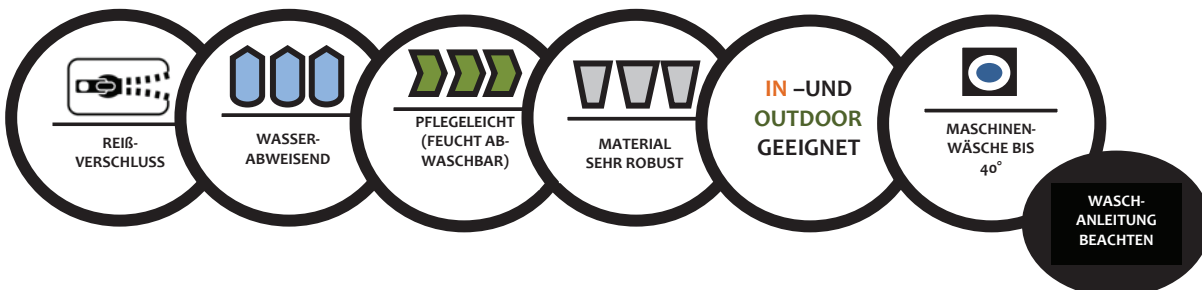

PAULA

Die robusten **Hundebetten Paula** bieten Ihrem Liebling einen schonenden und gemütlichen Liegeplatz. In die Betten können sich die Vierbeiner gemütlich einrollen und den Kopf angenehm erhöht ablegen, somit ist für eine komfortable Schlafqualität und das Wohlbefinden des Hundes optimal gesorgt. Der Bezug ist durch einen **Reißverschluss** abnehmbar und bei **40° waschbar**. Der weiche Schaumstoff schützt vor Bodenkälte und schont die Gelenke bei harten Böden. Durch den eleganten Einstieg und die edle weiße Umrandung ist dieses Bett ein absoluter Hingucker. Der hochwertige Kodurabezug ist **wasserfest** und sehr **strapazierfähig**, somit auch für den Außenbereich geeignet. Die Hundebetten sind stabil und formbeständig, erfüllen damit höchste Ansprüche.

Erhältlich in 6 Farben und 3 bzw. 4 Größen. – Alle Betten können **EINZELN** bestellt werden.

**Ersatzbezüge
erhältlich**

Paula 1 BEIGE	
Außenmaße (BxTxH) / Innenmaße (BxT):	80x60x22 cm / 55x41 cm
Verpackungseinheit:	1
Artikel Nr.:	755000
EAN:	5907553586850
	