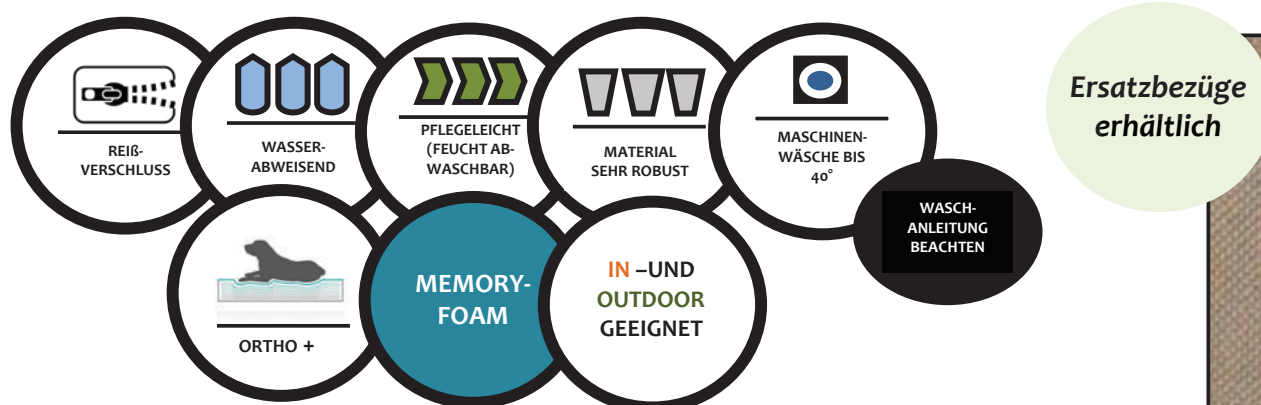

PAULA PLUS

Diese **orthopädischen Hundebetten Paula Plus** haben die besondere Eigenschaft des **Memory Effekt** (Visco- bzw. Memory Foam). Durch den inneren Kern werden **Gelenke, Knochen und insbesondere die Wirbelsäule** Ihres Hundes geschont. Der orthopädische Liegekern passt sich dem Körper des Hundes an und entlastet somit alle sehr beanspruchten Druckstellen. Nach kurzer Zeit nimmt das Material seine Ursprungsform wieder an. Präventiv bei jungen oder bereits älteren Hunden bietet die zusätzliche **visco-elastische Auflage** die perfekte Beschaffenheit, um die Gelenke zu schonen. Dieses Premium Bett bietet für alle Hunde, unabhängig von Gelenkerkrankungen, **einen puren Liegeluxus** und fördert bei Druckpunkten die maximale Durchblutung. Der Bezug ist durch einen Reißverschluss abnehmbar und bei 40° waschbar. Durch den eleganten Einstieg und die edle schwarze Umrandung ist dieses Bett ein absoluter Hingucker. Der hochwertige Nylonbezug ist wasserfest und sehr strapazierfähig, somit auch für den Außenbereich geeignet.

Erhältlich in 4 Farben und 3 bzw. 4 (Grau) Größen. – Alle Betten können **EINZELN** bestellt werden.

Paula 1 PLUS SCHWARZ	
Außenmaße (BxTxH) / Innenmaße (BxT):	80x60x22 cm / 55x41 cm
Verpackungseinheit:	1
Artikel Nr.:	318000
EAN:	4038964220147
	